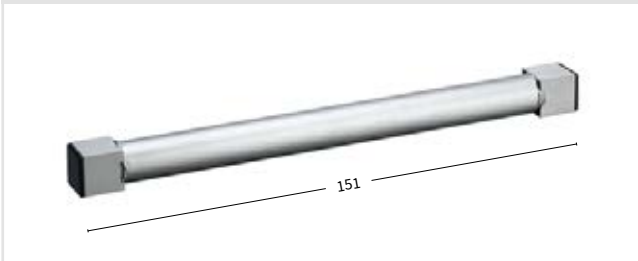

**VARIO DOLLY 4-3H**

215007

51 kg

**VARIO DOLLY 4-4H**

215008

58 kg

**TUBE**

215015

2.3 kg

**LOCKING PIN**

202024

**SUSPENSION BRACKET**

215017

**CRATE**

215016

**TOP CRATE**

215010

3.5 kg

**CRATE DOLLY**

215009

62 kg