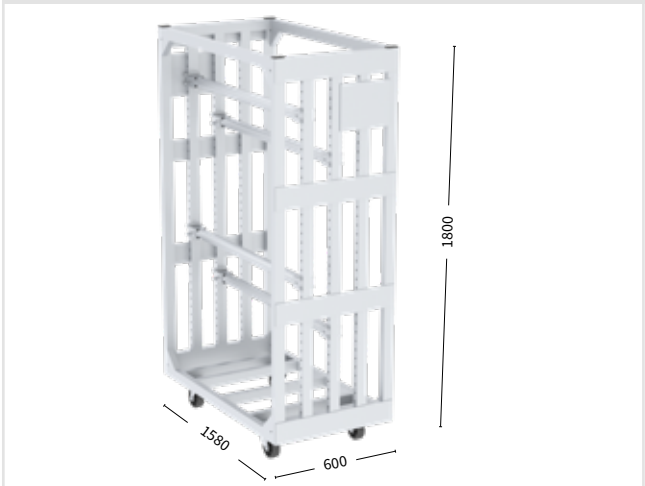

**VARIO DOLLY 4-3H**

215007

51 kg

**VARIO DOLLY 4-4H**

215008

58 kg

**TUBE**

215015

2.3 kg

**LOCKING PIN**

202024

**SUSPENSION BRACKET**

215017

**CRATE**

215016

**TOP CRATE**

215010

3.5 kg

**CRATE DOLLY**

215009

62 kg