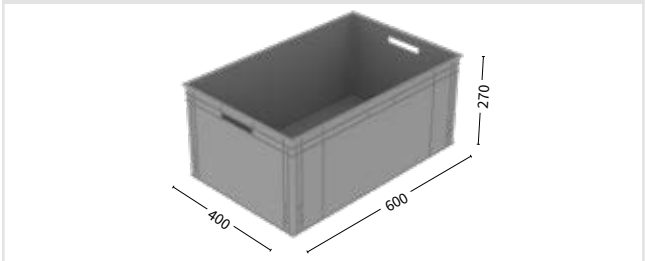

2.3 kg

**LOCKING PIN**

202024

**SUSPENSION BRACKET**

215017

**CRATE**

215016

**TOP CRATE**

215010

3.5 kg

**CRATE DOLLY**

215009

62 kg